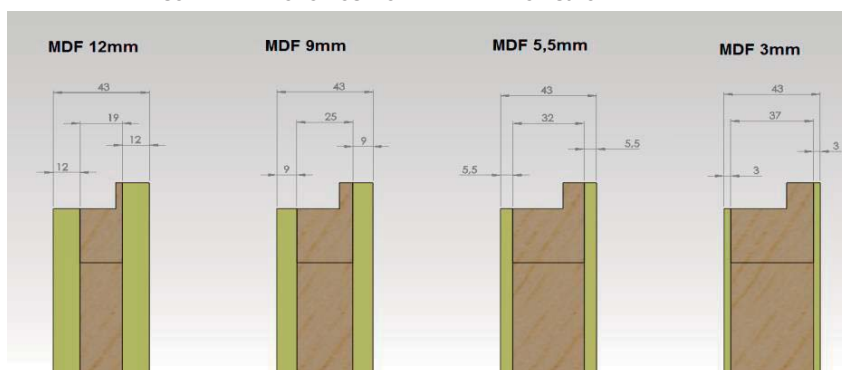

PUERTAS

Tipo	Modelo	Medida	Marco	Muro	Esp. MDF	Terminación	Mano	ADICIONALES
P P - Puerta E - Embutir	LI LI - Lisa AM - Americana SO - Sofía MO - Monica VE - Verónica FL - Florencia AV - Ávalon CO - Colonial CD - Candem	60 60 - 645 70 - 745 80 - 880 90 - 945	PI CH - Chapa PI - Pino CA - Cambará	10 10 - 100mm 12 - 120mm 15 - 150mm	M3 M3 - MDF 3 mm M5 - MDF 5,5 mm M9 - MDF 9 mm M12 - MDF 12 mm	PP PP - Para pintar SA - Sabugueiro CE - Cedrillo CA - Caoba CER - Cerejeira	D D - Derecha I - Izquierda	ANOTAR LOS ADICIONALES COMO: CERRADURA DE SEGURIDAD - BUÑA DE ALUMINIO - ALTURA DE 2,18

DETALLE DE LOS DIFERENTES ESPESORES DE MDF EN LAS HOJAS

DETALLE MEDIDAS MARCO MADERA

DETALLE MEDIDAS MARCO DE CHAPA

MEDIDAS PUERTAS DOBLE CONTACTO (ESTANDAR)

MEDIDA Con Marco de CHAPA			
MEDIDA NOMINAL			
60	70	80	90
Anchos Interiores (Paso)			
600	700	830	900
Anchos Exteriores (incl. Marco)			
660	760	890	960
Alto de Hoja		Alto con Marco	
2000		2043	

MEDIDA Con Marco de PINO / CAMBARA			
MEDIDA NOMINAL			
60	70	80	90
Anchos Interiores (Paso)			
600	700	830	900
Anchos Exteriores (incl. Marco)			
645	745	875	945
Alto de Hoja		Alto con Marco	
2000		2043	

MEDIDAS PUERTAS SIMPLE CONTACTO (FUERA ESTANDAR)

MEDIDA Con Marco de CHAPA			
MEDIDA NOMINAL			
60	70	80	90
Anchos Interiores (Paso)			
610	710	830	910
Anchos Exteriores (incl. Marco)			
690	790	920	990
Alto de Hoja		Alto con Marco	
2010		2060	