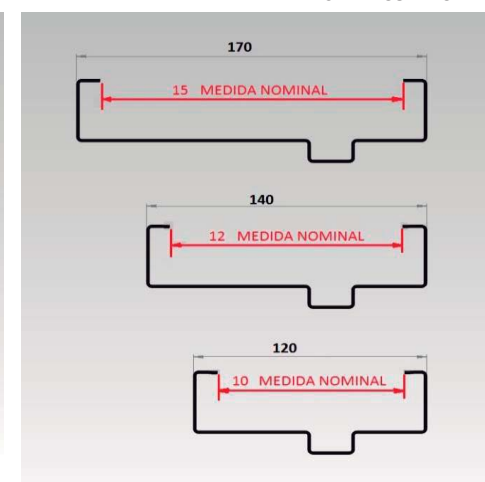

DETALLE DE LOS DIFERENTES ESPESORES DE MDF EN LAS HOJAS

DETALLE MEDIDAS MARCO MADERA

DETALLE MEDIDAS MARCO DE CHAPA

MEDIDAS PUERTAS DOBLE CONTACTO (ESTANDAR)

MEDIDA Con Marco de CHAPA			
MEDIDA NOMINAL			
60	70	80	90
Anchos Interiores (Paso)			
600	700	830	900
Anchos Exteriores (incl. Marco)			
660	760	890	960
Alto de Hoja		Alto con Marco	
2000		2043	

MEDIDA Con Marco de PINO / CAMBARA			
MEDIDA NOMINAL			
60	70	80	90
Anchos Interiores (Paso)			
600	700	830	900
Anchos Exteriores (incl. Marco)			
645	745	875	945
Alto de Hoja		Alto con Marco	
2000		2043	

MEDIDA Con Marco de PINO / CAMBARA			
MEDIDA NOMINAL			
60	70	80	90
Anchos Interiores (Paso)			
610	710	830	910
Anchos Exteriores (incl. Marco)			
680	780	910	980
Alto de Hoja		Alto con Marco	
2010		2060	

MEDIDAS HOJAS SOLAS DOBLE CONTACTO (ESTANDAR)

HOJA DE 60 -----	595 PARTE MAS CHICA	-----	615 PARTE MAS GRANDE
HOJA DE 70 -----	695 PARTE MAS CHICA	-----	715 PARTE MAS GRANDE
HOJA DE 80 -----	825 PARTE MAS CHICA	-----	845 PARTE MAS GRANDE
HOJA DE 90 -----	895 PARTE MAS CHICA	-----	915 PARTE MAS GRANDE
ALTURA DE TODAS	1985 PARTE MAS CHICA	-----	2000 PARTE MAS GRANDE