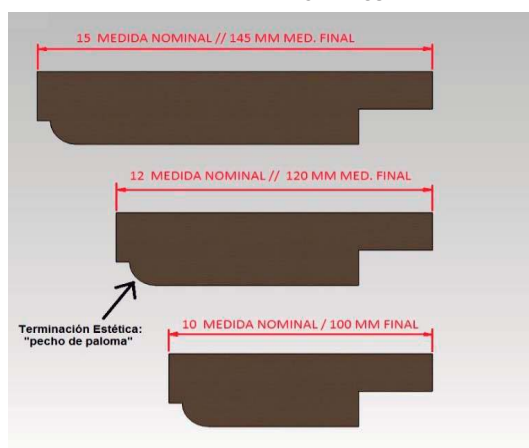

DETALLE DE LOS DIFERENTES ESPESORES DE MDF EN LAS HOJAS

DETALLE MEDIDAS MARCO MADERA

DETALLE MEDIDAS MARCO DE CHAPA

MEDIDAS PUERTAS DOBLE CONTACTO (ESTANDAR)

MEDIDA Con Marco de CHAPA			
MEDIDA NOMINAL			
60	70	80	90
Anchos Interiores (Paso)			
600	700	830	900
Anchos Exteriores (incl. Marco)			
660	760	890	960
Alto de Hoja		Alto con Marco	
2000		2043	

MEDIDA Con Marco de PINO / CAMBARA			
MEDIDA NOMINAL			
60	70	80	90
Anchos Interiores (Paso)			
600	700	830	900
Anchos Exteriores (incl. Marco)			
645	745	875	945
Alto de Hoja		Alto con Marco	
2000		2043	

MEDIDAS PUERTAS SIMPLE CONTACTO (FUERA ESTANDAR)

MEDIDA Con Marco de CHAPA			
MEDIDA NOMINAL			
60	70	80	90
Anchos Interiores (Paso)			
610	710	830	910
Anchos Exteriores (incl. Marco)			
690	790	920	990
Alto de Hoja		Alto con Marco	
2010		2060	

MEDIDA Con Marco de PINO / CAMBARA			
MEDIDA NOMINAL			
60	70	80	90
Anchos Interiores (Paso)			
610	710	830	910
Anchos Exteriores (incl. Marco)			
680	780	910	980
Alto de Hoja		Alto con Marco	
2010		2060	