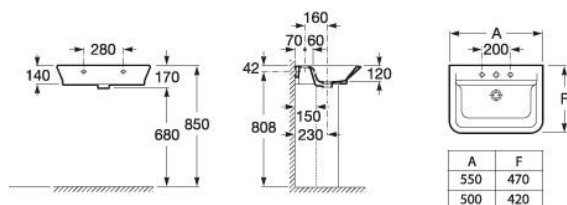

Roca

ROCA LOVES THE PLANET

Inodoro Largo

- 1111230000200** Inodoro Largo
1111310000200 Depósito
Z801470004 Asiento y Tapa c/bisagra extraíble
Z801472004 Asiento y Tapa c/ caída amortiguada

Se expide con: juego de fijación.
 Se expide con: juego de mecanismo de doble descarga de 6/3 Litros.
 Se expide con: codo de evacuación para conexión vertical.

Bide

- 1111520000200** Bide Monobloque
1111510000200 Bide 1 agujero
1111500000200 Bide 3 agujeros

Se expide con: juego de fijación.
 Se expide con: juego de fijación.
 Se expide con: juego de fijación.

Lavatorio