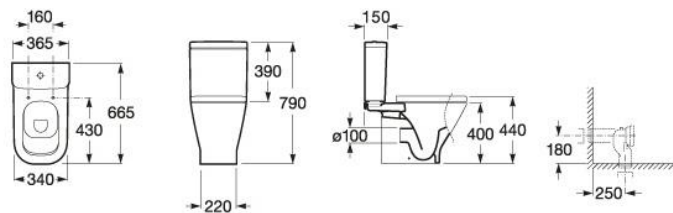

Roca

ROCA LOVES THE PLANET

Inodoro Largo

- 1111230000200** Inodoro Largo
1111310000200 Depósito
Z801470004 Asiento y Tapa c/bisagra extraíble
Z801472004 Asiento y Tapa c/ caída amortiguada

Se expide con: juego de fijación.
 Se expide con: juego de mecanismo de doble descarga de 6/3 Litros.
 Se expide con: codo de evacuación para conexión vertical.