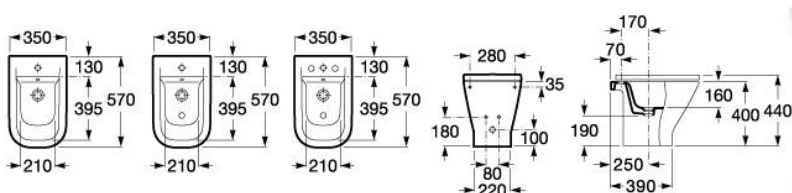

Roca

ROCA LOVES THE PLANET

Inodoro Largo

- 1111230000200** Inodoro Largo
1111310000200 Depósito
Z801470004 Asiento y Tapa c/bisagra extraíble
Z801472004 Asiento y Tapa c/ caída amortiguada

Se expide con: juego de fijación.
 Se expide con: juego de mecanismo de doble descarga de 6/3 Litros.
 Se expide con: codo de evacuación para conexión vertical.

Bide

- 1111520000200** Bide Monobloque
1111510000200 Bide 1 agujero
1111500000200 Bide 3 agujeros

Se expide con: juego de fijación.
 Se expide con: juego de fijación.
 Se expide con: juego de fijación.

Lavatorio

- 1110030001200** Lavatorio 550 1 agujero
1110030003200 Lavatorio 550 3 agujeros
1110010001200 Lavatorio 500 1 agujero
1110010003200 Lavatorio 500 3 agujeros
1111010000200 Semi Columna

Se expide con: juego de fijación.
 Se expide con: juego de fijación.
 Se expide con: juego de fijación.
 Se expide con: juego de fijación.
 Se expide con: juego de fijación.