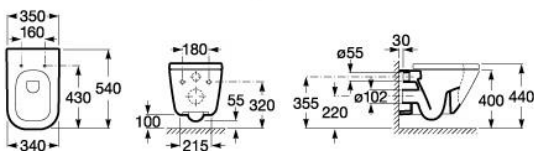

Inodoro Suspendido

A 346477000 Inodoro Suspendido
Ver opciones de instalación