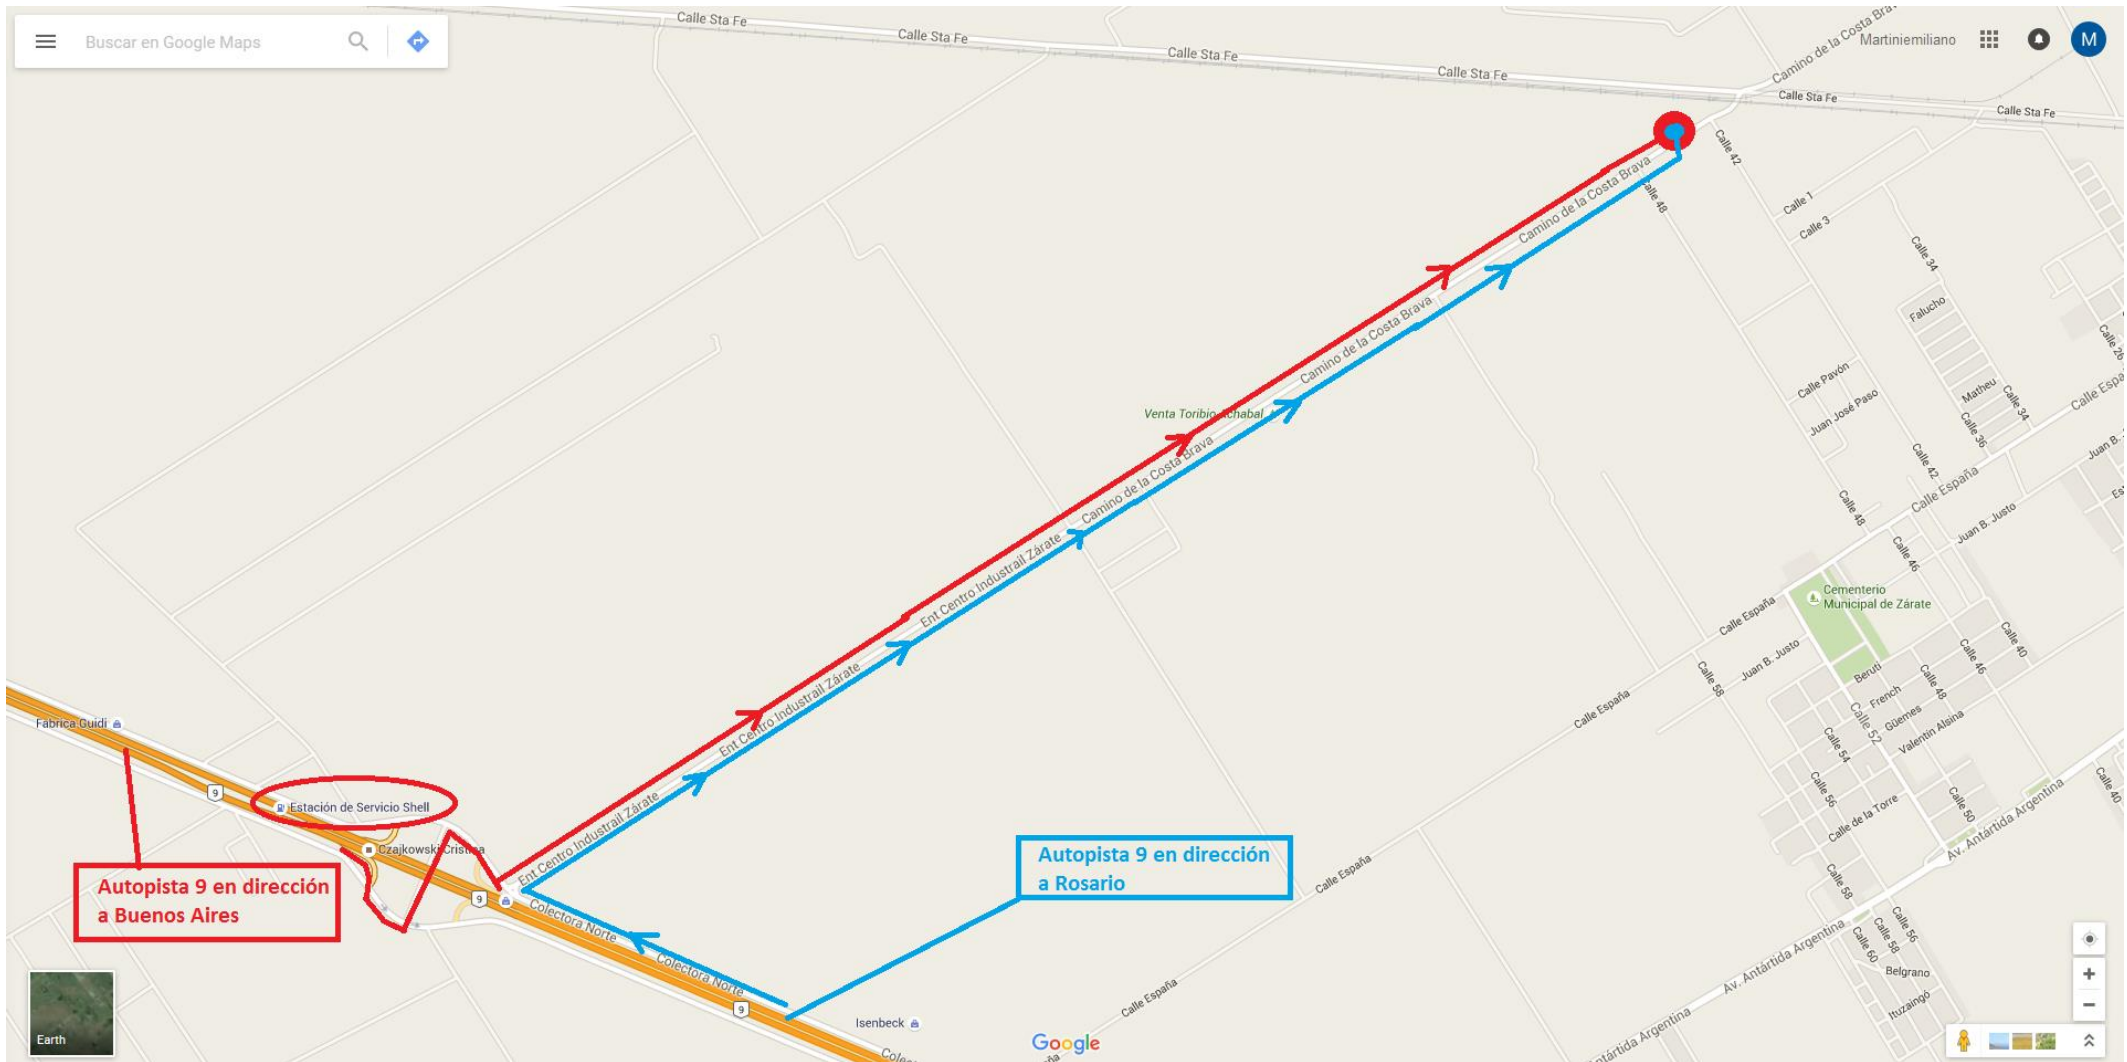

CASA CENTRAL – ARRECIFES 83 – B° LAS PALMAS – CÓRDOBA – CÓRDOBA – CP 5003 – TEL 0351 484 4242 / 485 3575
DÍAS Y HORARIOS: DE LUNES A VIERNES DE 8.30 A 13.00 Y DE 14.00 A 17.30 – SABADOS DE 9.00 A 13.00

**DEPÓSITO BUENOS AIRES – CAMINO COSTA BRAVA KM 4.5 (PARQUE INDUSTRIAL ZÁRATE) – ZÁRATE – BS AS –
DÍAS Y HORARIOS: DE LUNES A VIERNES DE 8.00 A 17.00 HS DE CORRIDO – SABADOS NO TRABAJA**

**DEPOSITO SALTA – CALLE 1 LOTE 1 MEDIDO 100 DEL PARQUE INDUSTRIAL SALTA (EN TRANSPORTE GONZALEZ)
DÍAS Y HORARIOS: DE LUNES A VIERNES DE 9.00 A 13.30 Y DE 17.00 A 20.00 – SABADOS DE 9.00 A 12.00**